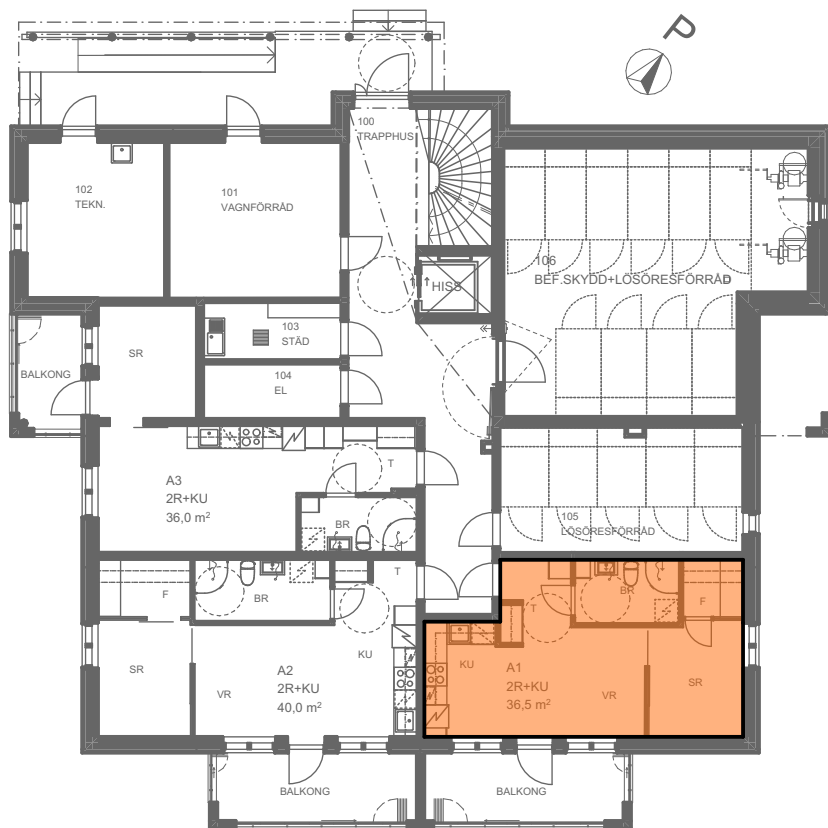

Emmavägen 9,  
Korsholm

BOSTAD A1, vån 1  
2R+KU 36,5 m<sup>2</sup>  
Hyra 657,00 €

VÅNING 1