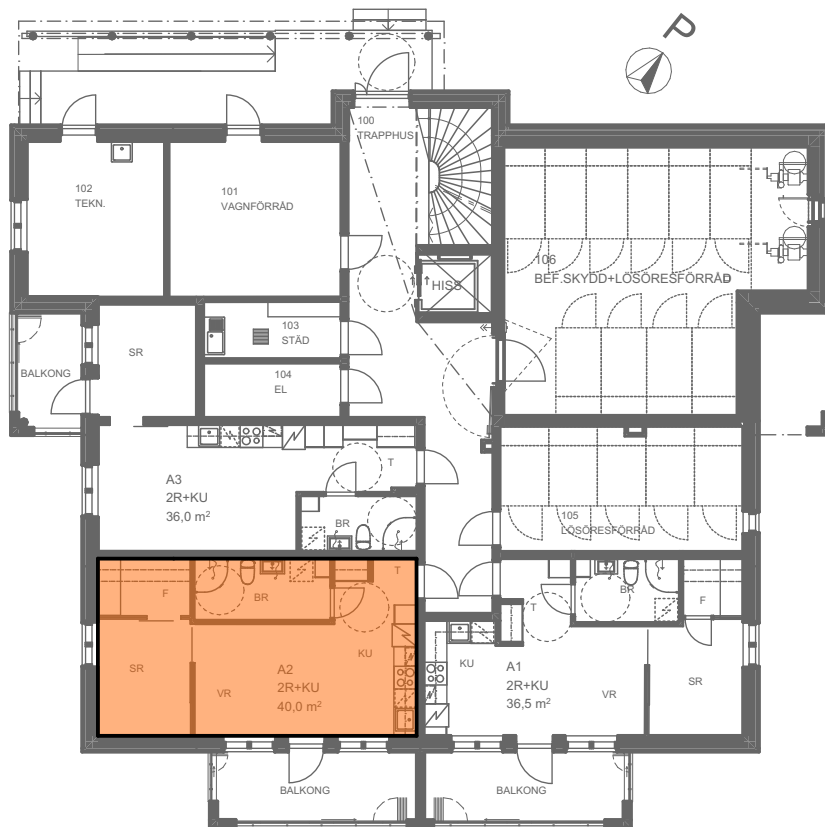

Emmavägen 9,
Korsholm

BOSTAD A2, vån 1
2R+KU 40,0 m²
Hyra 720,00 €

VÅNING 1