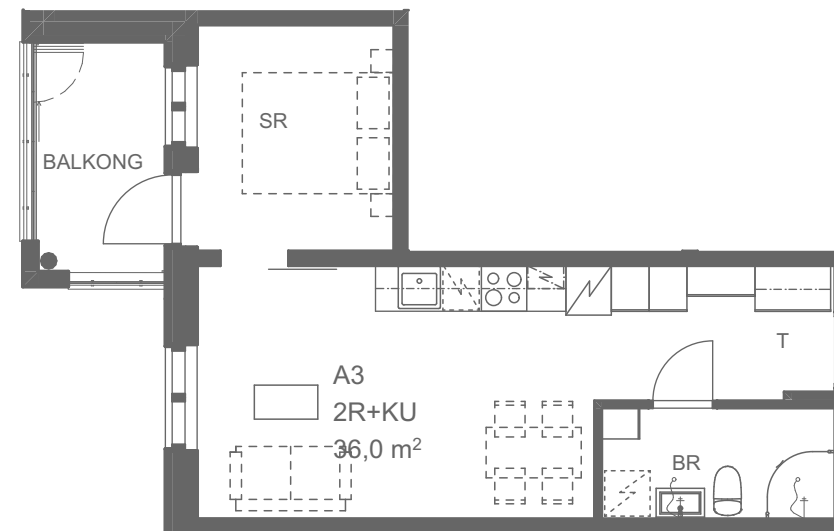

Emmavägen 9,  
Korsholm

BOSTAD A3, vån 1  
2R+KU 36,0 m<sup>2</sup>  
Hyra 648,00 €

VÅNING 1

0m 5m

0m 5m