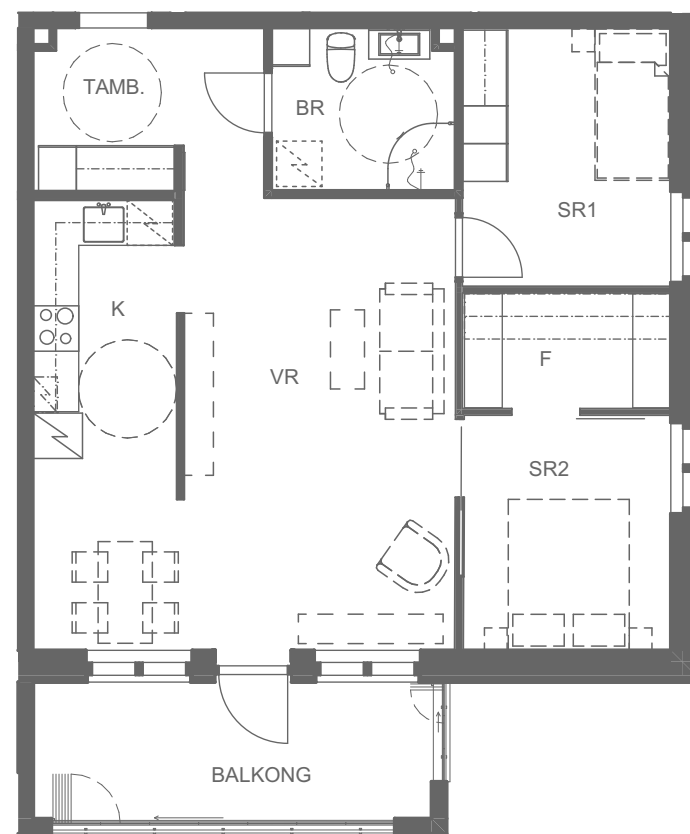

Emmavägen 9,  
Korsholm

BOSTAD A5, vån 2  
BOSTAD A9, vån 3  
BOSTAD A13, vån 4  
3R+K 69,0 m<sup>2</sup>  
Hyra 1104,00 €

VÅNINGAR 2-4

0m 5m

0m

5m

Emmavägen 9,  
Korsholm

BOSTAD A6, vån 2  
BOSTAD A10, vån 3  
BOSTAD A14, vån 4  
3R+K 69,0 m<sup>2</sup>  
Hyra 1104,00 €

VÅNINGAR 2-4