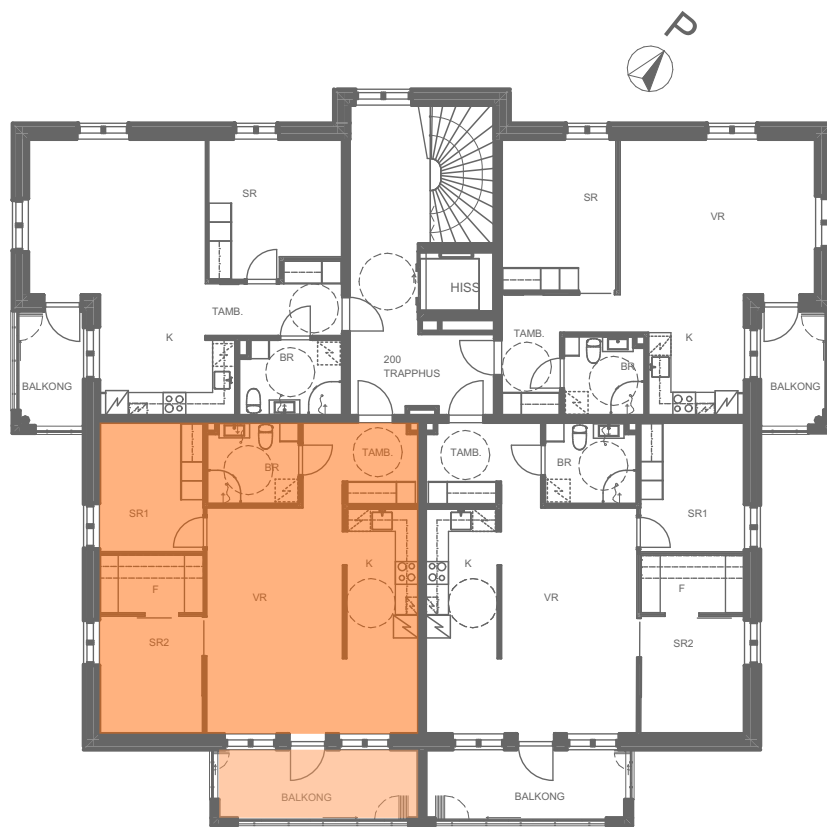

Emmavägen 9,  
Korsholm

BOSTAD A5, vån 2  
BOSTAD A9, vån 3  
BOSTAD A13, vån 4  
3R+K 69,0 m<sup>2</sup>  
Hyra 1104,00 €

VÅNINGAR 2-4

0m 5m

0m

5m

Emmavägen 9,  
Korsholm

BOSTAD A6, vån 2  
BOSTAD A10, vån 3  
BOSTAD A14, vån 4  
3R+K 69,0 m<sup>2</sup>  
Hyra 1104,00 €

VÅNINGAR 2-4