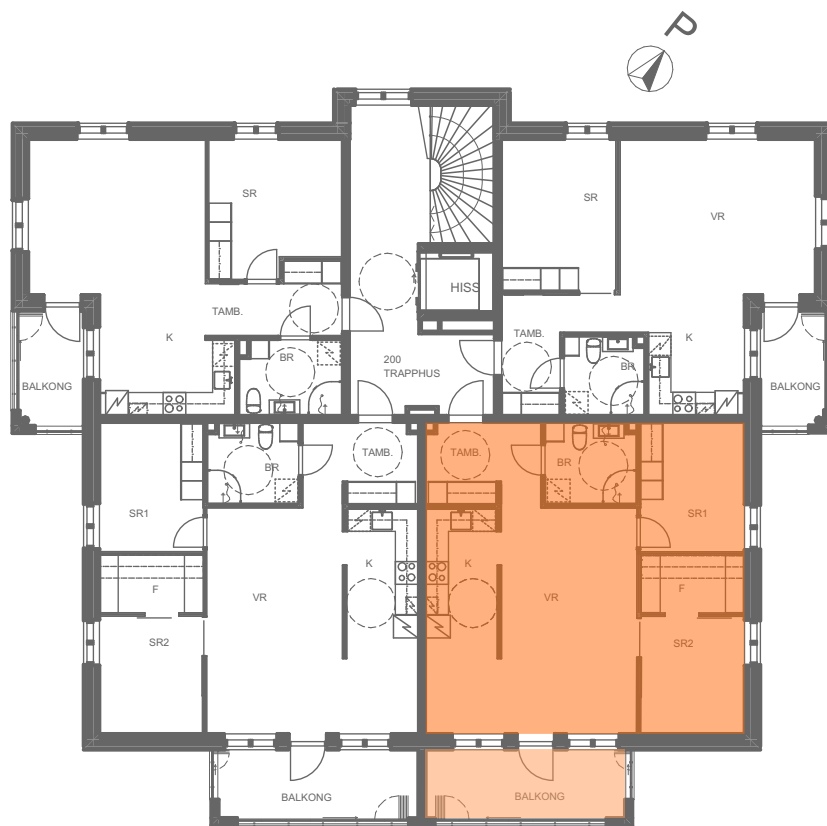

Emmavägen 9,  
Korsholm

BOSTAD A5, vån 2  
BOSTAD A9, vån 3  
BOSTAD A13, vån 4  
3R+K 69,0 m<sup>2</sup>  
Hyra 1104,00 €

VÅNINGAR 2-4

0m 5m

0m

5m

Emmavägen 9,  
Korsholm

BOSTAD A6, vån 2  
BOSTAD A10, vån 3  
BOSTAD A14, vån 4  
3R+K 69,0 m<sup>2</sup>  
Hyra 1104,00 €

VÅNINGAR 2-4