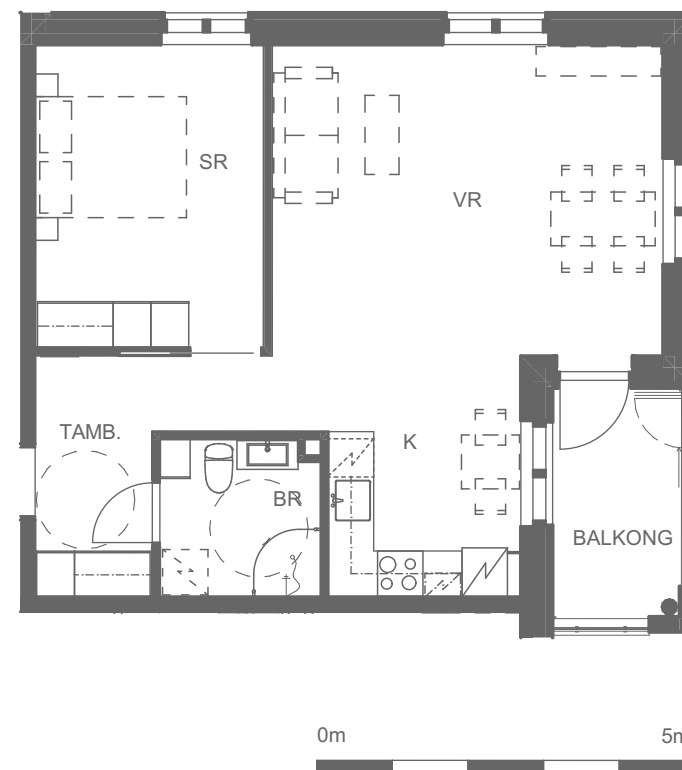

Emmavägen 9,
Korsholm

BOSTAD A4, vån 2
BOSTAD A8, vån 3
BOSTAD A12, vån 4
2R+K 54,5 m²
Hyra 927,00 €

VÅNINGAR 2-4

Emmavägen 9,
Korsholm

BOSTAD A7, vån 2
BOSTAD A11, vån 3
BOSTAD A15, vån 4
2R+K 54,5 m²
Hyra 927,00 €

VÅNINGAR 2-4

0m 5m

0m

5m