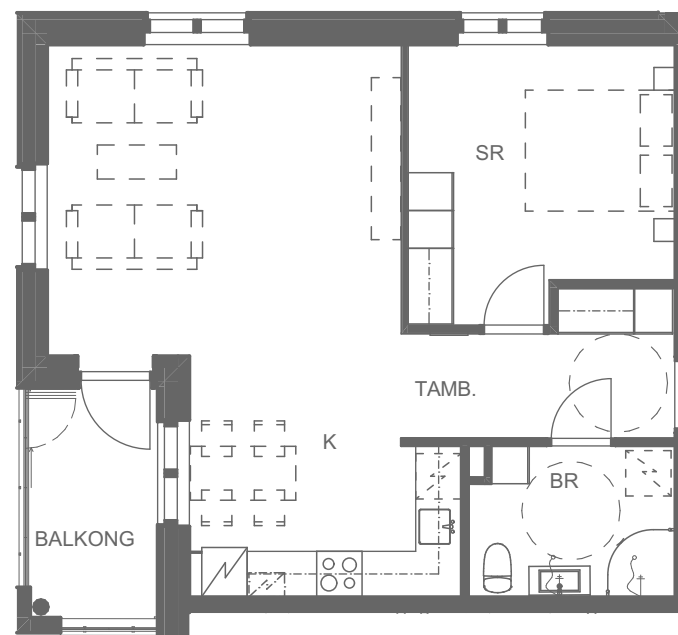

Emmavägen 9,
Korsholm

BOSTAD A4, vån 2
BOSTAD A8, vån 3
BOSTAD A12, vån 4
2R+K 54,5 m²
Hyra 927,00 €

VÅNINGAR 2-4

Emmavägen 9,
Korsholm

BOSTAD A7, vån 2
BOSTAD A11, vån 3
BOSTAD A15, vån 4
2R+K 54,5 m²
Hyra 927,00 €

VÅNINGAR 2-4

0m 5m

0m

5m