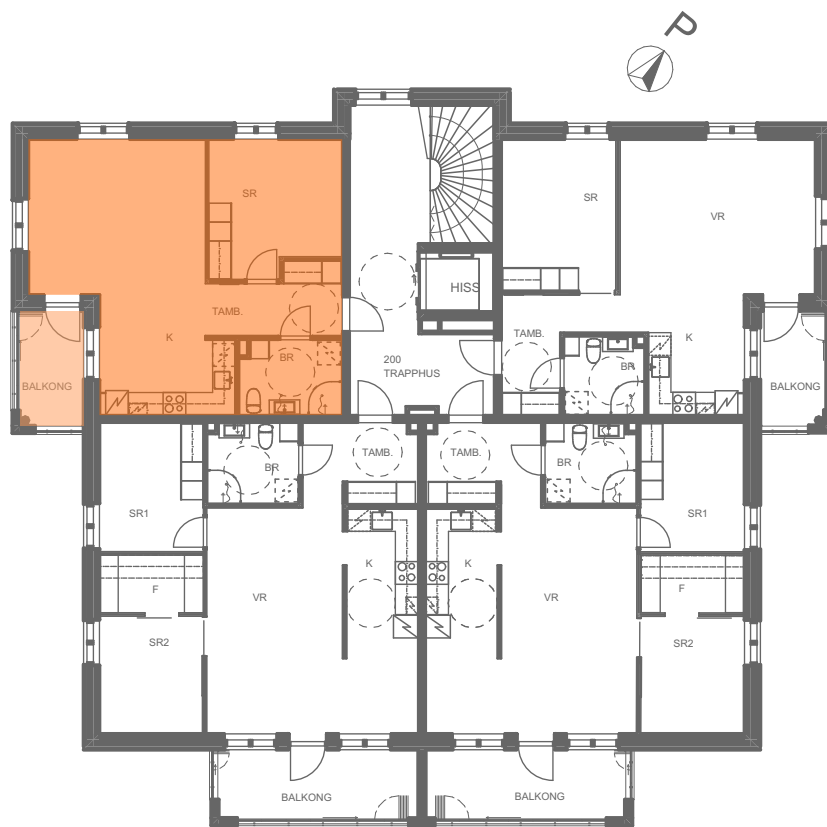

Emmavägen 9,
Korsholm

BOSTAD A4, vån 2
BOSTAD A8, vån 3
BOSTAD A12, vån 4
2R+K 54,5 m²
Hyra 927,00 €

VÅNINGAR 2-4

Emmavägen 9,
Korsholm

BOSTAD A7, vån 2
BOSTAD A11, vån 3
BOSTAD A15, vån 4
2R+K 54,5 m²
Hyra 927,00 €

VÅNINGAR 2-4

0m 5m

0m

5m