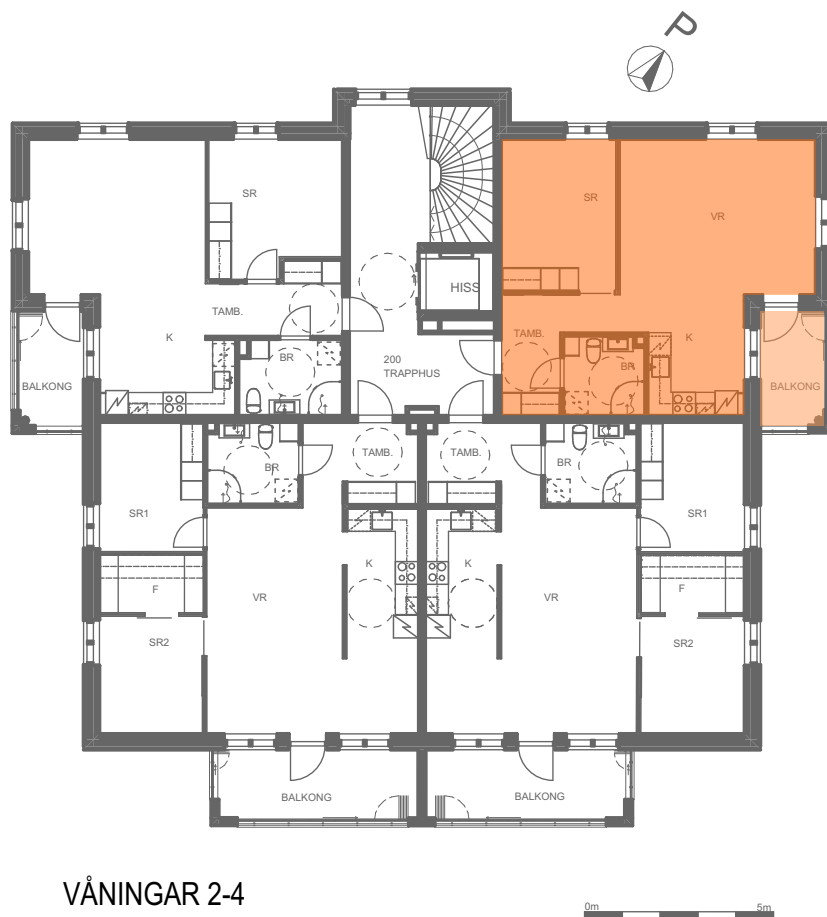

Emmavägen 9,
Korsholm

BOSTAD A4, vån 2
BOSTAD A8, vån 3
BOSTAD A12, vån 4
2R+K 54,5 m²
Hyra 927,00 €

VÅNINGAR 2-4

Emmavägen 9,
Korsholm

BOSTAD A7, vån 2
BOSTAD A11, vån 3
BOSTAD A15, vån 4
2R+K 54,5 m²
Hyra 927,00 €

VÅNINGAR 2-4

0m 5m

0m

5m